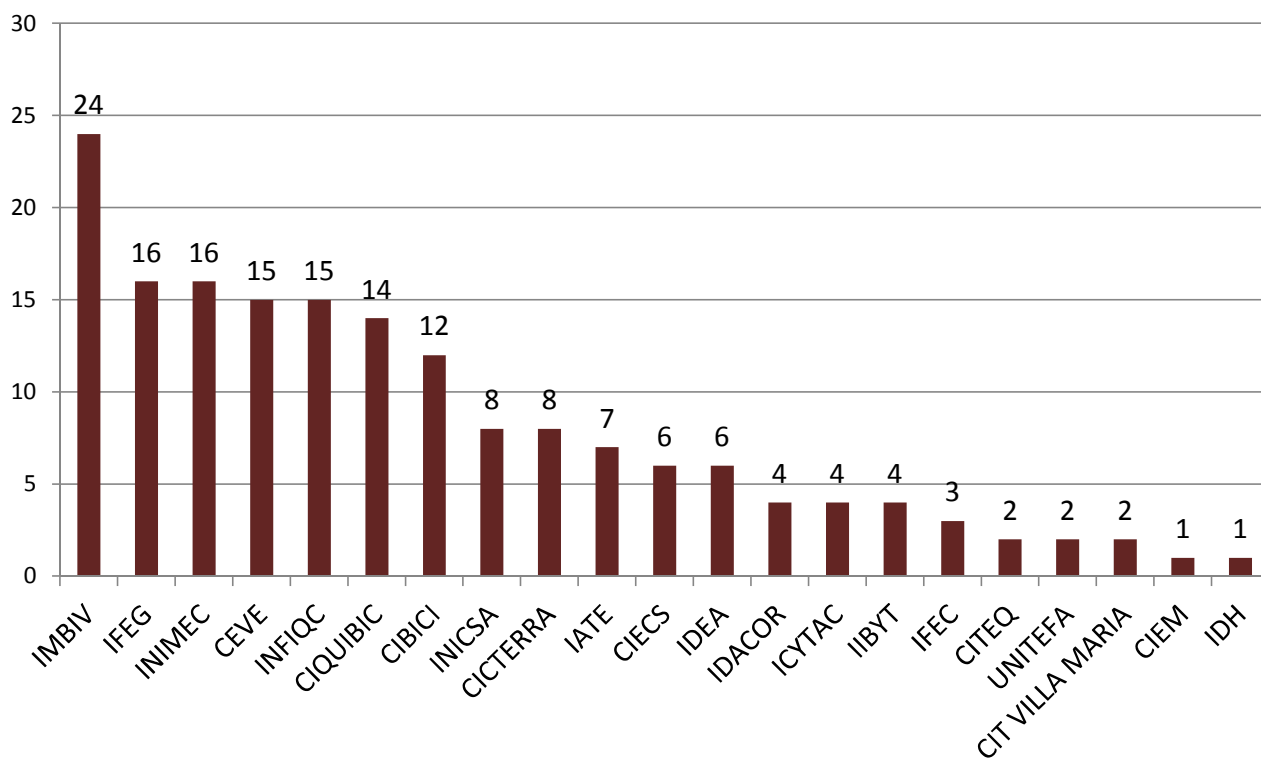

PERSONAL DE APOYO POR UNIDAD EJECUTORA EN CCT- CORDOBA

Realizado por la Of. de Información Estratégica en RRHH de CONICET

LUGAR DE TRABAJO	CPA
IMBIV	24
IFEG	16
INIMEC	16
CEVE	15
INFIQC	15
CIQUIBIC	14
CIBICI	12
INICSA	8
CICTERRA	8
IATE	7
CIECS	6
IDEA	6
IDACOR	4
ICYTAC	4
IIBYT	4
IFEC	3
CITEQ	2
UNITEFA	2
CIT VILLA MARIA	2
CIEM	1
IDH	1
Total	170