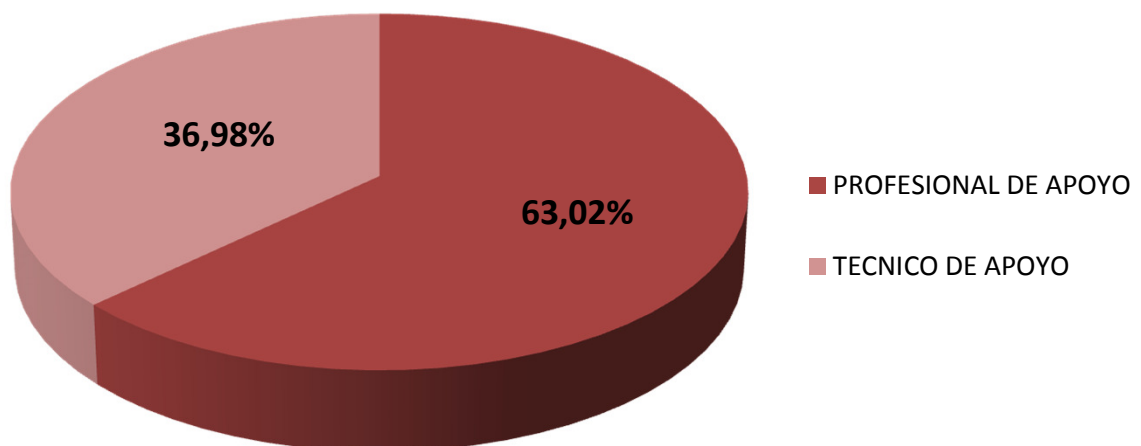

PERSONAL DE APOYO SEGÚN CATEGORÍA EN CCT- CORDOBA

Realizado por la Of. de Información Estratégica en RRHH de CONICET

CATEGORÍA	Total
PROFESIONALES	121
TECNICOS	71
Total general	192

(*) Información actualizada a Diciembre de 2017