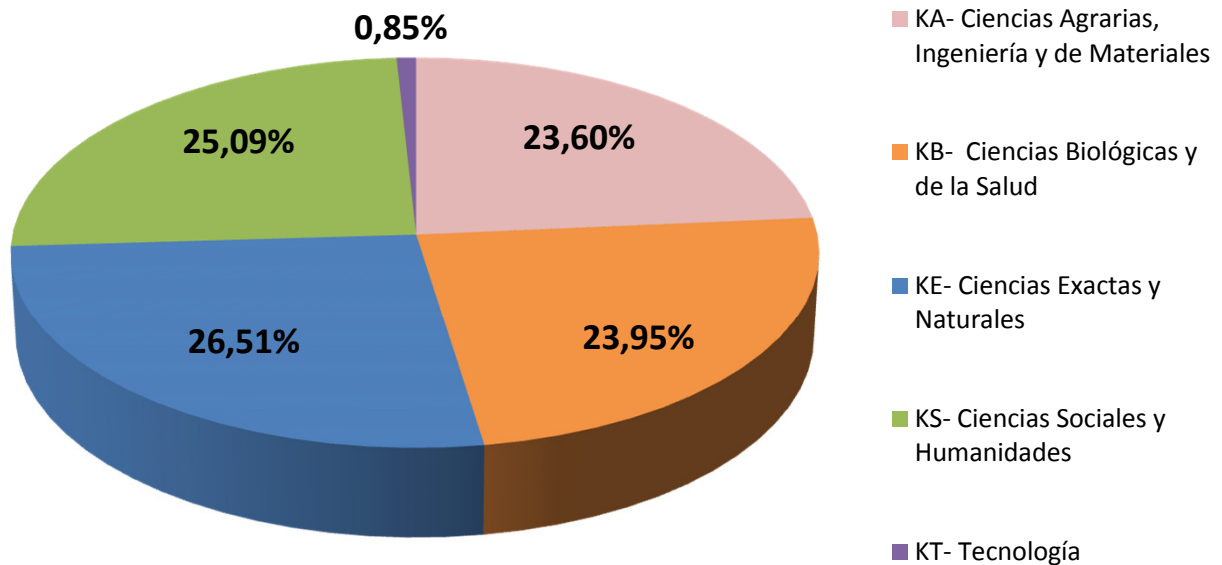

BECARIOS POR GRAN ÁREA DEL CONOCIMIENTO EN CCT- CORDOBA

Realizado por la Of. de Información Estratégica en RRHH de CONICET

GRAN AREA	Total
KA- Ciencias Agrarias, Ingeniería y de Materiales	333
KB- Ciencias Biológicas y de la Salud	338
KE- Ciencias Exactas y Naturales	374
KS- Ciencias Sociales y Humanidades	354
KT- Tecnología	12
Total general	1411

(*) Información actualizada a Diciembre de 2017

Fuente: Base de Datos del CONICET – Gerencia de Recursos Humanos.