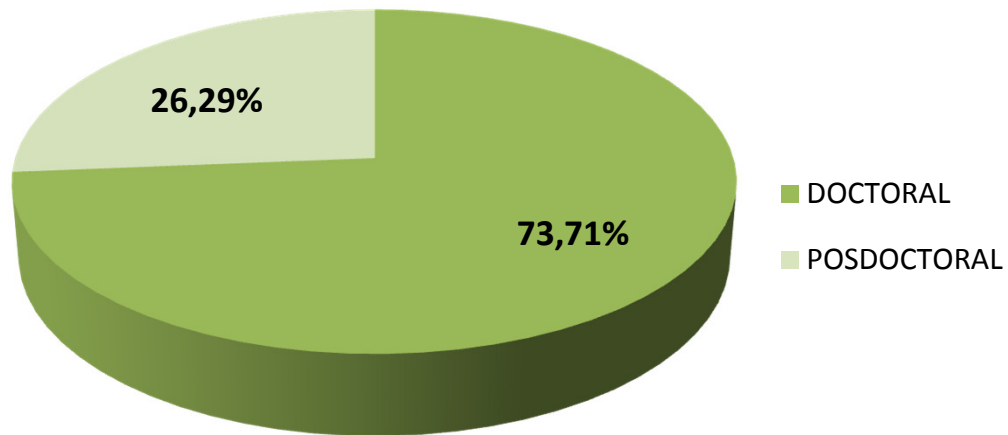

BECARIOS SEGÚN TIPO DE BECA EN CCT- CORDOBA

Realizado por la Of. de Información Estratégica en RRHH de CONICET

BECAS	Total
DOCTORAL	1040
POSDOCTORAL	371
Total general	1411

(*) Información actualizada a Diciembre de 2017