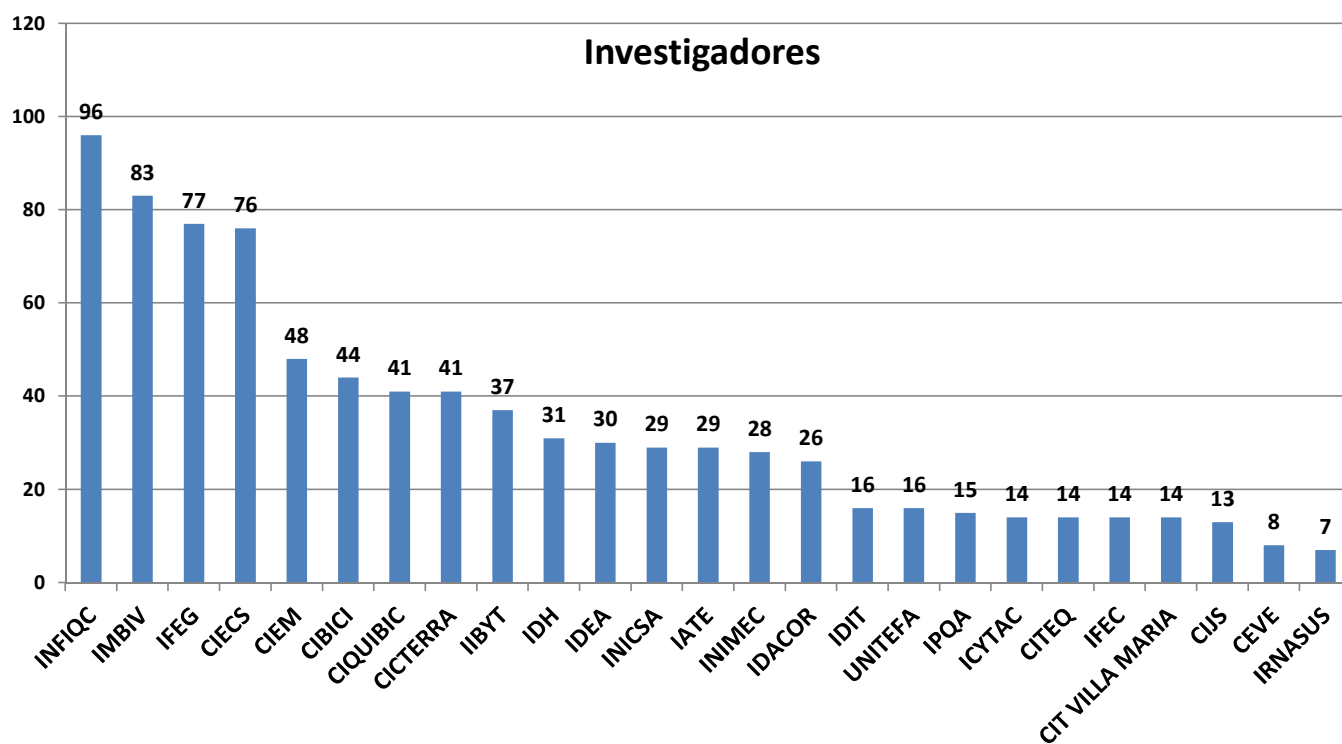

## INVESTIGADORES POR UNIDAD EJECUTORA EN CCT-CORDOBA

Realizado por la Of. de Información Estratégica en RRHH de CONICET

Unidad Ejecutora	Investigadores
INFIQC	96
IMBIV	83
IFEG	77
CIECS	76
CIEM	48
CIBICI	44
CIQUIBIC	41
CICTERRA	41
IIBYT	37
IDH	31
IDEA	30
INICSA	29
IATE	29
INIMEC	28
IDACOR	26
IDIT	16
UNITEFA	16
IPQA	15
ICYTAC	14
CITEQ	14
IFEC	14
CIT VILLA MARIA	14
CIJS	13
CEVE	8
IRNASUS	7
<b>Total general</b>	<b>847</b>