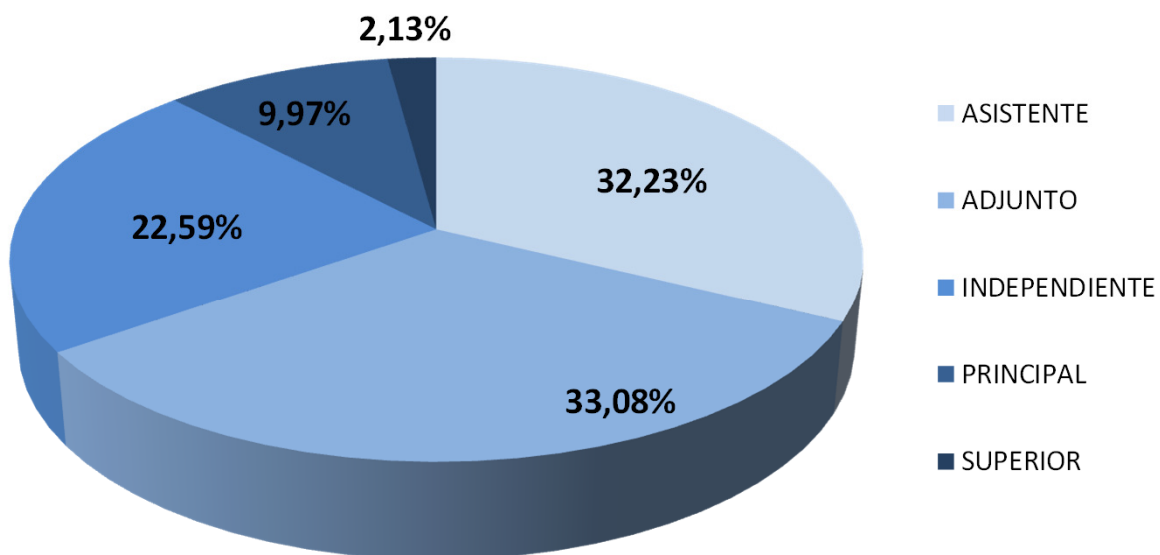

## INVESTIGADORES POR CATEGORÍA EN CCT-CORDOBA

Realizado por la Of. de Información Estratégica en RRHH de CONICET

Escalafón	Categoría	Total
<b>INVESTIGADORES</b>	ASISTENTE	378
	ADJUNTO	388
	INDEPENDIENTE	265
	PRINCIPAL	117
	SUPERIOR	25
<b>Total</b>		<b>1173</b>