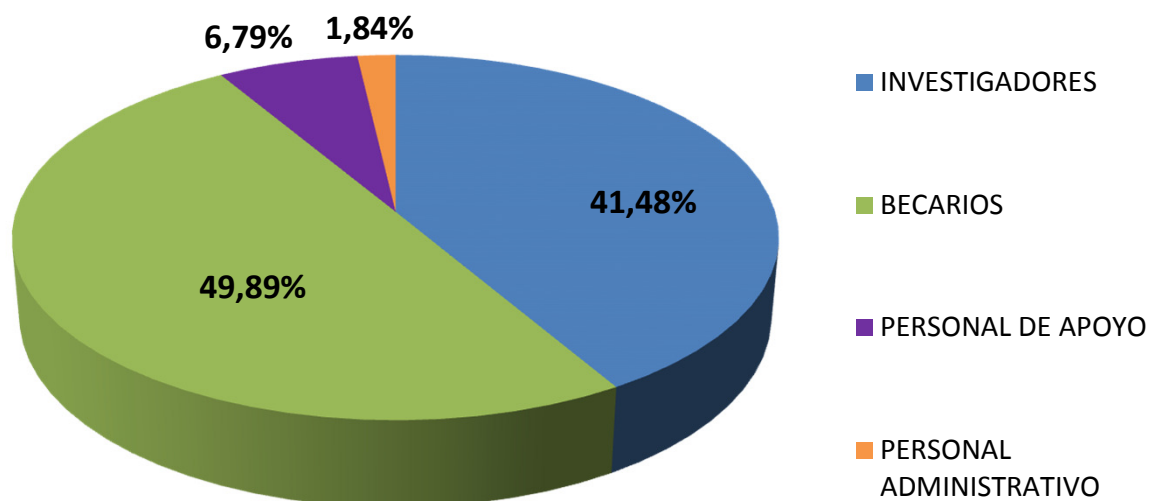

RECURSOS HUMANOS EN CCT - CORDOBA

Realizado por la Of. de Información Estratégica en RRHH de CONICET

RRHH	Total
INVESTIGADORES	1173
BECARIOS	1411
PERSONAL DE APOYO	192
PERSONAL ADMINISTRATIVO	52
Total general	2828