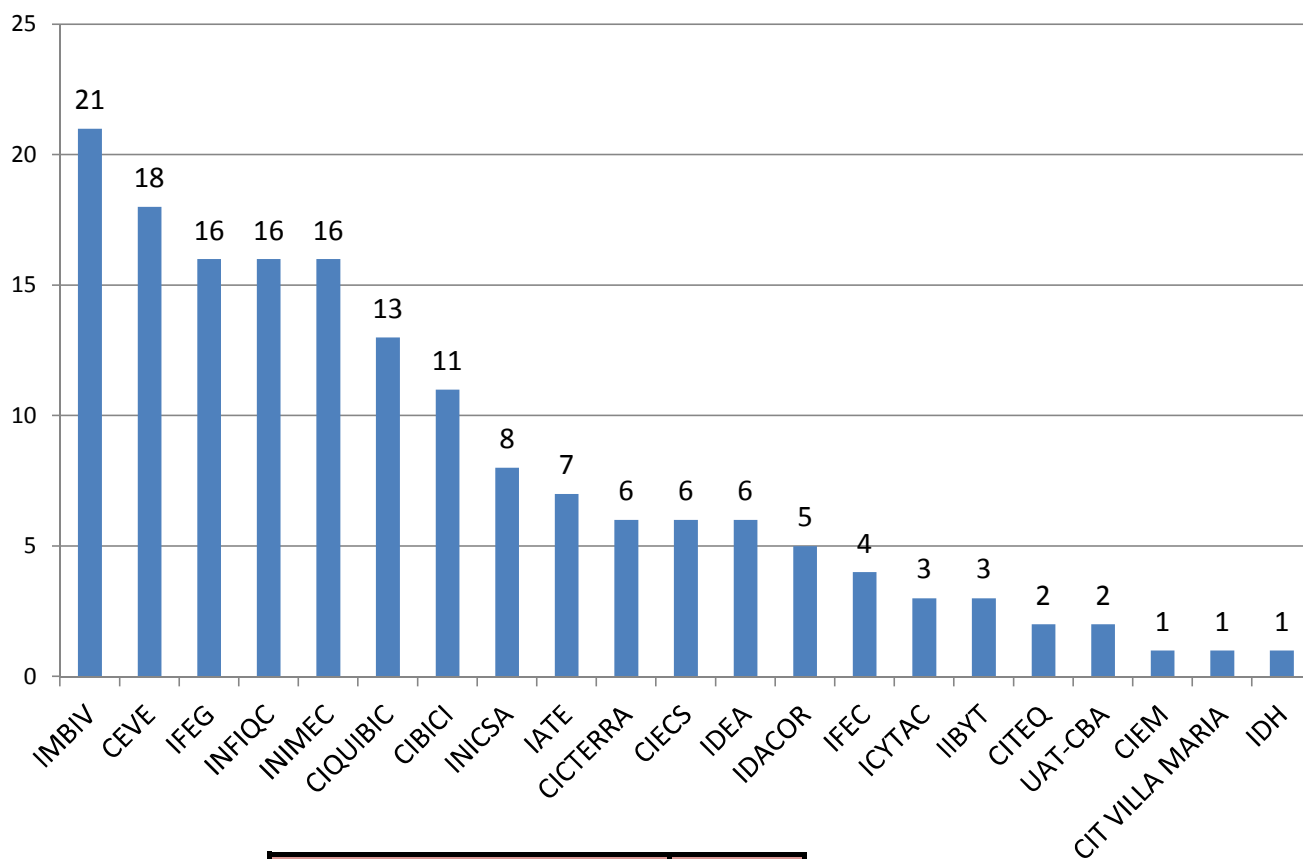

PERSONAL DE APOYO POR UNIDAD EJECUTORA EN CCT- CORDOBA

Realizado por la Of. de Información Estratégica en RRHH de CONICET

LUGAR DE TRABAJO	CPA
IMBIV	21
CEVE	18
IFEG	16
INFIQC	16
INIMEC	16
CIQUIBIC	13
CIBICI	11
INICSA	8
IATE	7
CICTERRA	6
CIECS	6
IDEA	6
IDACOR	5
IFEC	4
ICYTAC	3
IIBYT	3
CITEQ	2
UAT-CBA	2
CIEM	1
CIT VILLA MARIA	1
IDH	1
Total	166