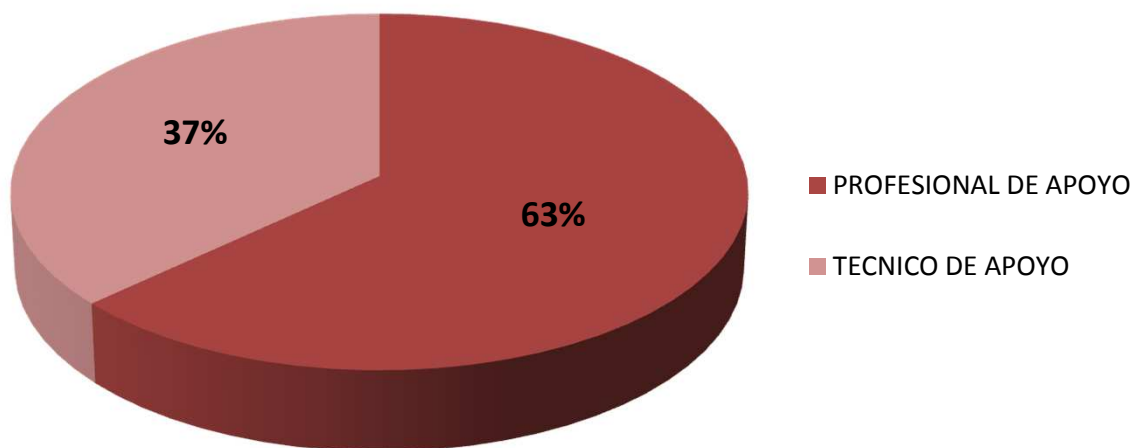

## PERSONAL DE APOYO SEGÚN CATEGORÍA EN CCT- CORDOBA

Realizado por la Of. de Información Estratégica en RRHH de CONICET

CATEGORÍA	Total
PROFESIONALES	120
TECNICOS	70
<b>Total general</b>	<b>190</b>

(\*) Información actualizada a Diciembre de 2016