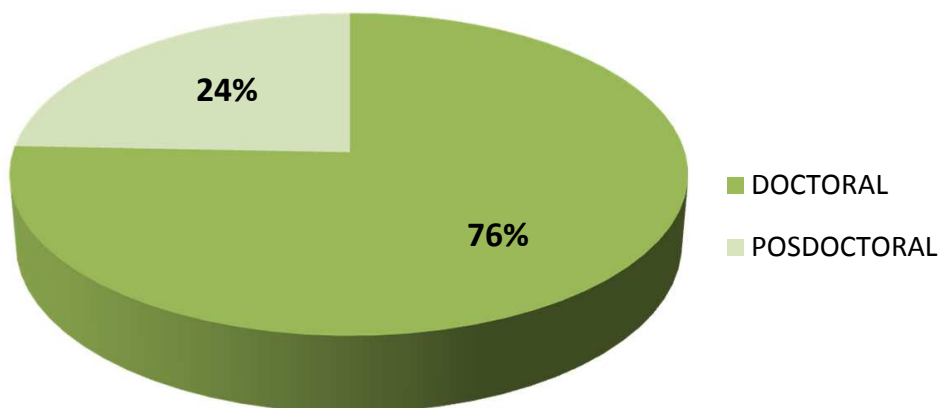

BECARIOS SEGÚN TIPO DE BECA EN CCT- CORDOBA

Realizado por la Of. de Información Estratégica en RRHH de CONICET

BECAS	Total
DOCTORAL	1064
POSDOCTORAL	343
Total general	1407

(*) Información actualizada a Diciembre de 2016