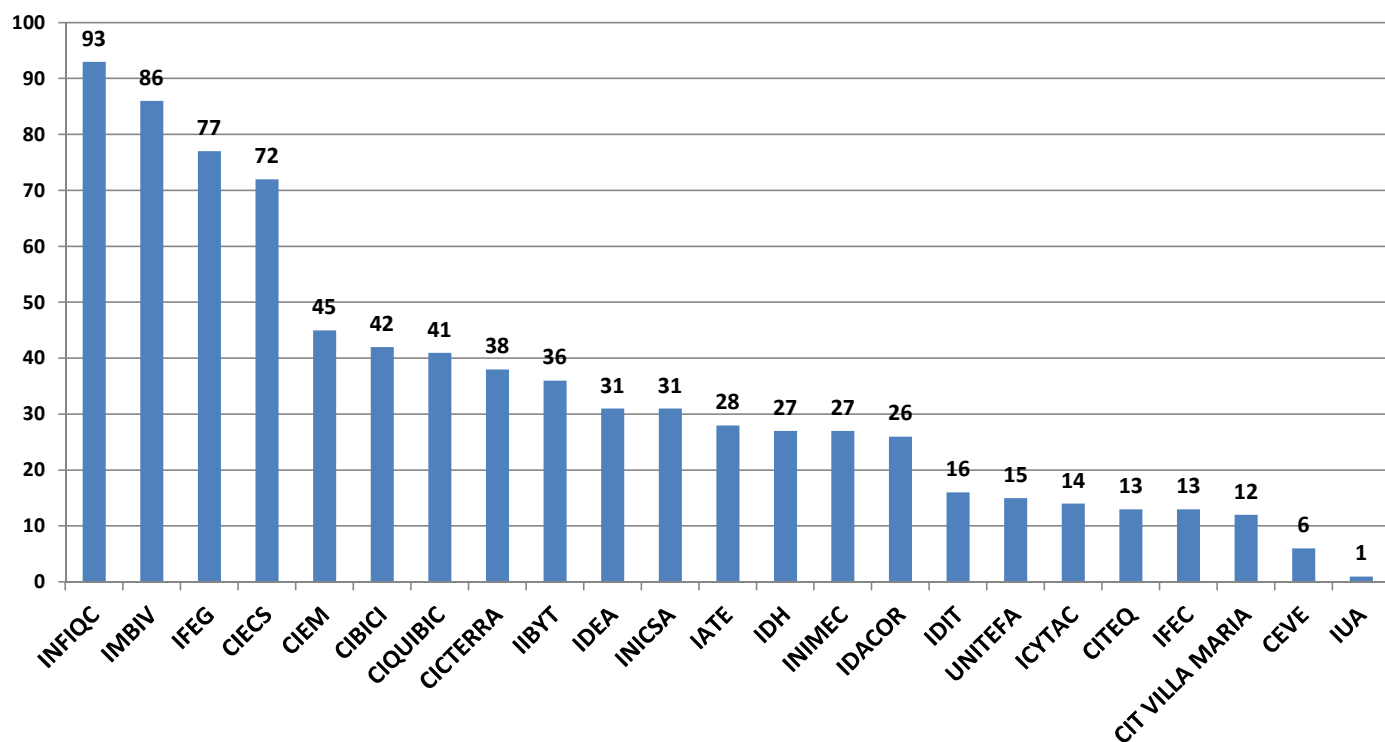

INVESTIGADORES POR UNIDAD EJECUTORA EN CCT-CORDOBA

Realizado por la Of. de Información Estratégica en RRHH de CONICET

Unidad Ejecutora	Investigadores
INFIQC	93
IMBIV	86
IFEG	77
CIECS	72
CIEM	45
CIBICI	42
CIQUIBIC	41
CICTERRA	38
IIBYT	36
IDEA	31
INICSA	31
IATE	28
IDH	27
INIMEC	27
IDACOR	26
IDIT	16
UNITEFA	15
ICYTAC	14
CITEQ	13
IFEC	13
CIT VILLA MARIA	12
CEVE	6
IUA	1
Total general	790