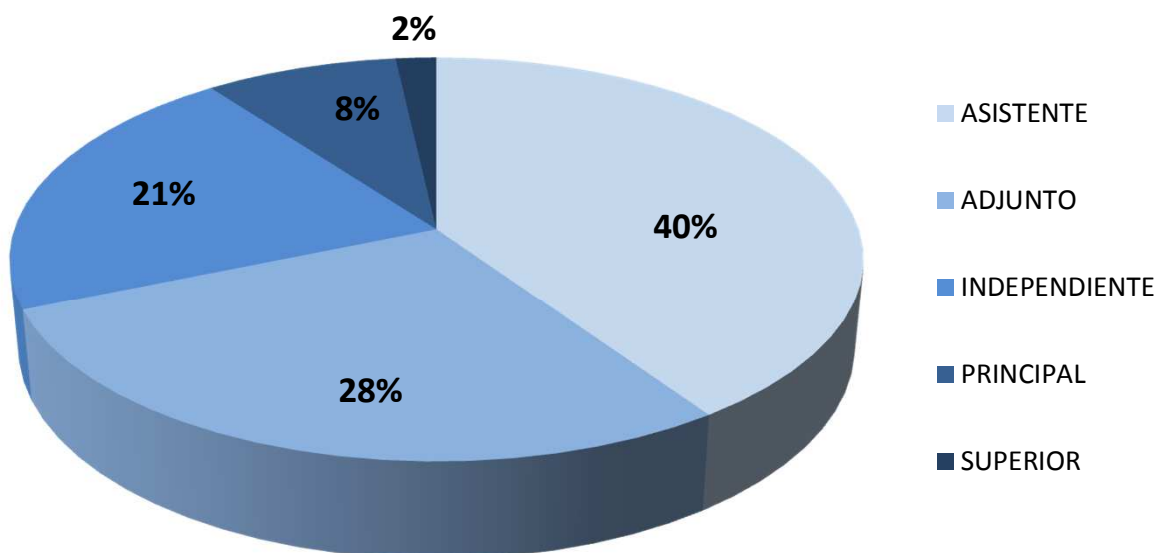

INVESTIGADORES POR CATEGORÍA EN CCT-CORDOBA

Realizado por la Of. de Información Estratégica en RRHH de CONICET

Escalafón	Categoría	Total
INVESTIGADORES	ASISTENTE	455
	ADJUNTO	318
	INDEPENDIENTE	237
	PRINCIPAL	95
	SUPERIOR	20
Total		1125