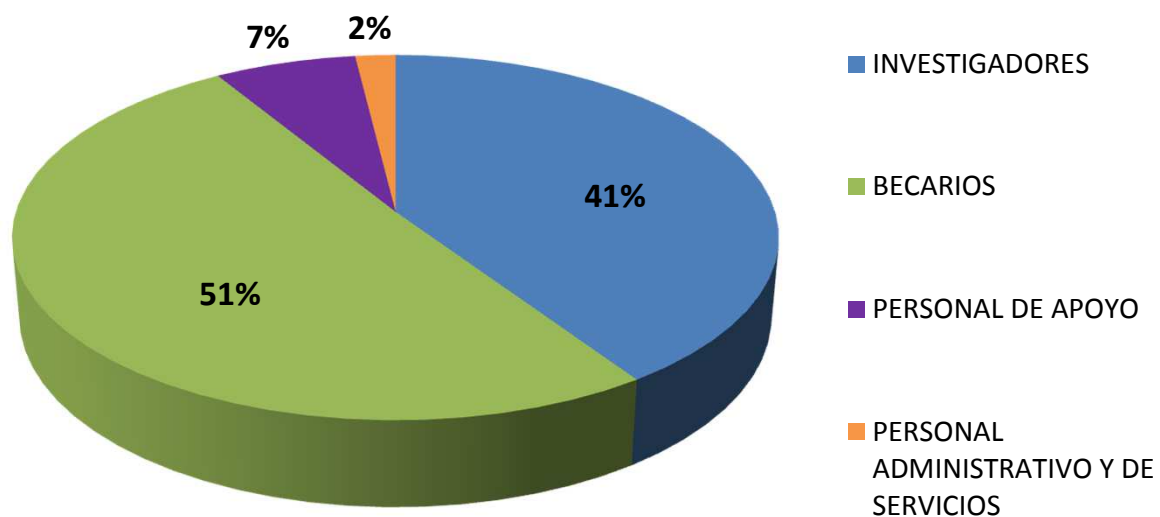

RECURSOS HUMANOS EN CCT - CORDOBA

Realizado por la Of. de Información Estratégica en RRHH de CONICET

RRHH	Total
INVESTIGADORES	1125
BECARIOS	1407
PERSONAL DE APOYO	190
PERSONAL ADMINISTRATIVO	54
Total general	2776